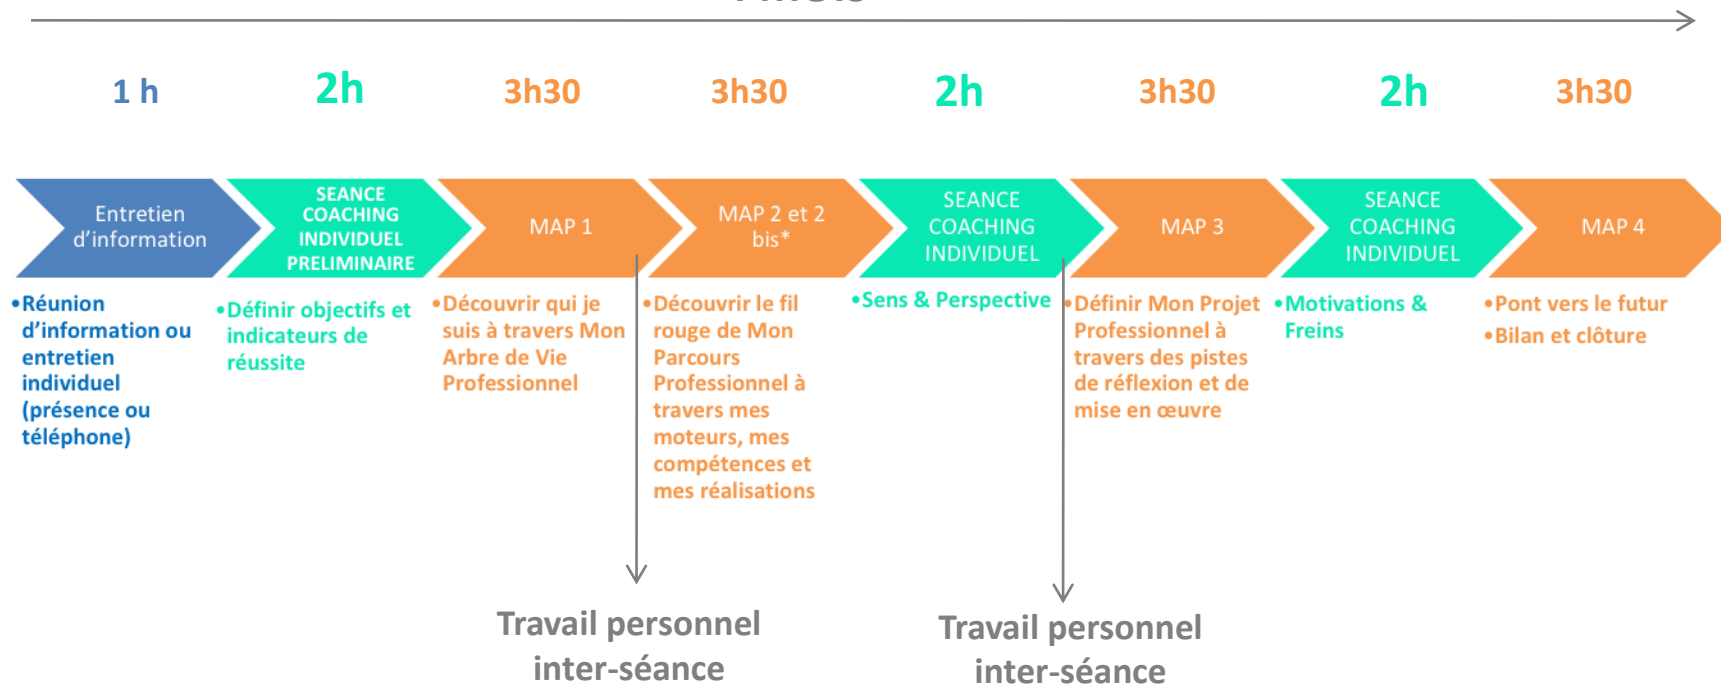

Mon Atelier Professionnel

4 MOIS

* Atelier MAP 2 dédoublé pour permettre à chacun individuellement de bénéficier de l'apport du groupe pendant 1h